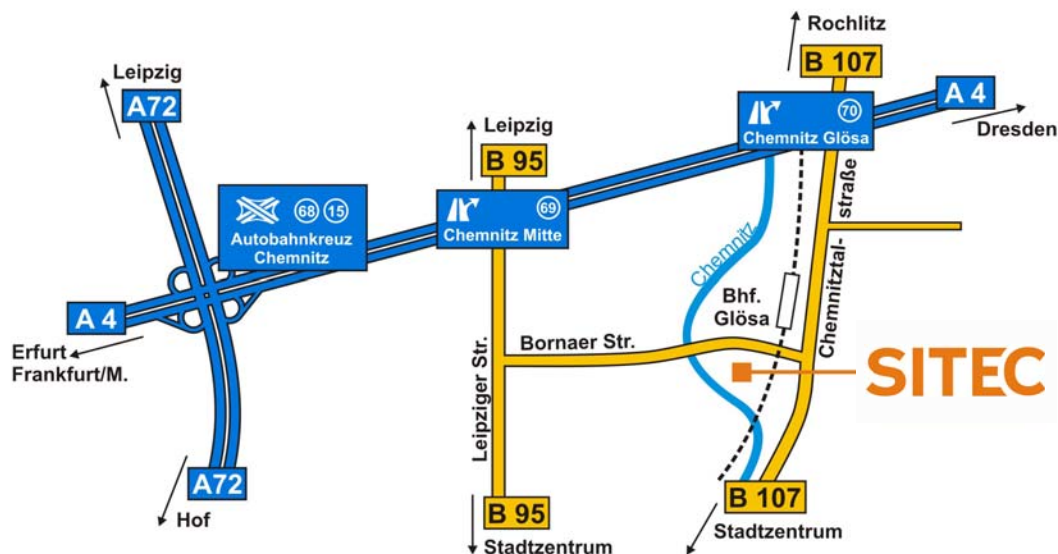

Anfahrtsbeschreibung

Aus Richtung Eisenach (A4) bzw. Hof (A72)

- Fahren Sie bis zum Autobahnkreuz Chemnitz und dort auf die A4 Richtung Chemnitz/Dresden.
- Fahren Sie bis zur Autobahnanschlussstelle Chemnitz Glösa (70) und verlassen Sie dort die Autobahn in Richtung Stadtmitte.
- Fahren Sie bis zur 2. Ampelkreuzung und biegen Sie dort in die Bornaer Strasse rechts ab.
- Sie finden uns nach ca. 250 m auf der linken Seite.

Aus Richtung Dresden (A4)

- Fahren Sie bis zur Autobahnanschlussstelle Chemnitz Glösa (70) und verlassen Sie dort die Autobahn in Richtung Stadtmitte.
- Fahren Sie bis zur 2. Ampelkreuzung und biegen Sie dort in die Bornaer Strasse rechts ab.
- Sie finden uns nach ca. 250 m auf der linken Seite.

Zum Öffnen der Schrankenanlage wählen Sie bitte die 241.

Unsere Gästeparkplätze befinden sich gleich links nach der Einfahrt.

SITEC Industrietechnologie GmbH

☎ 0371 +49 (0) 371.4708.241

SITEC Automation GmbH